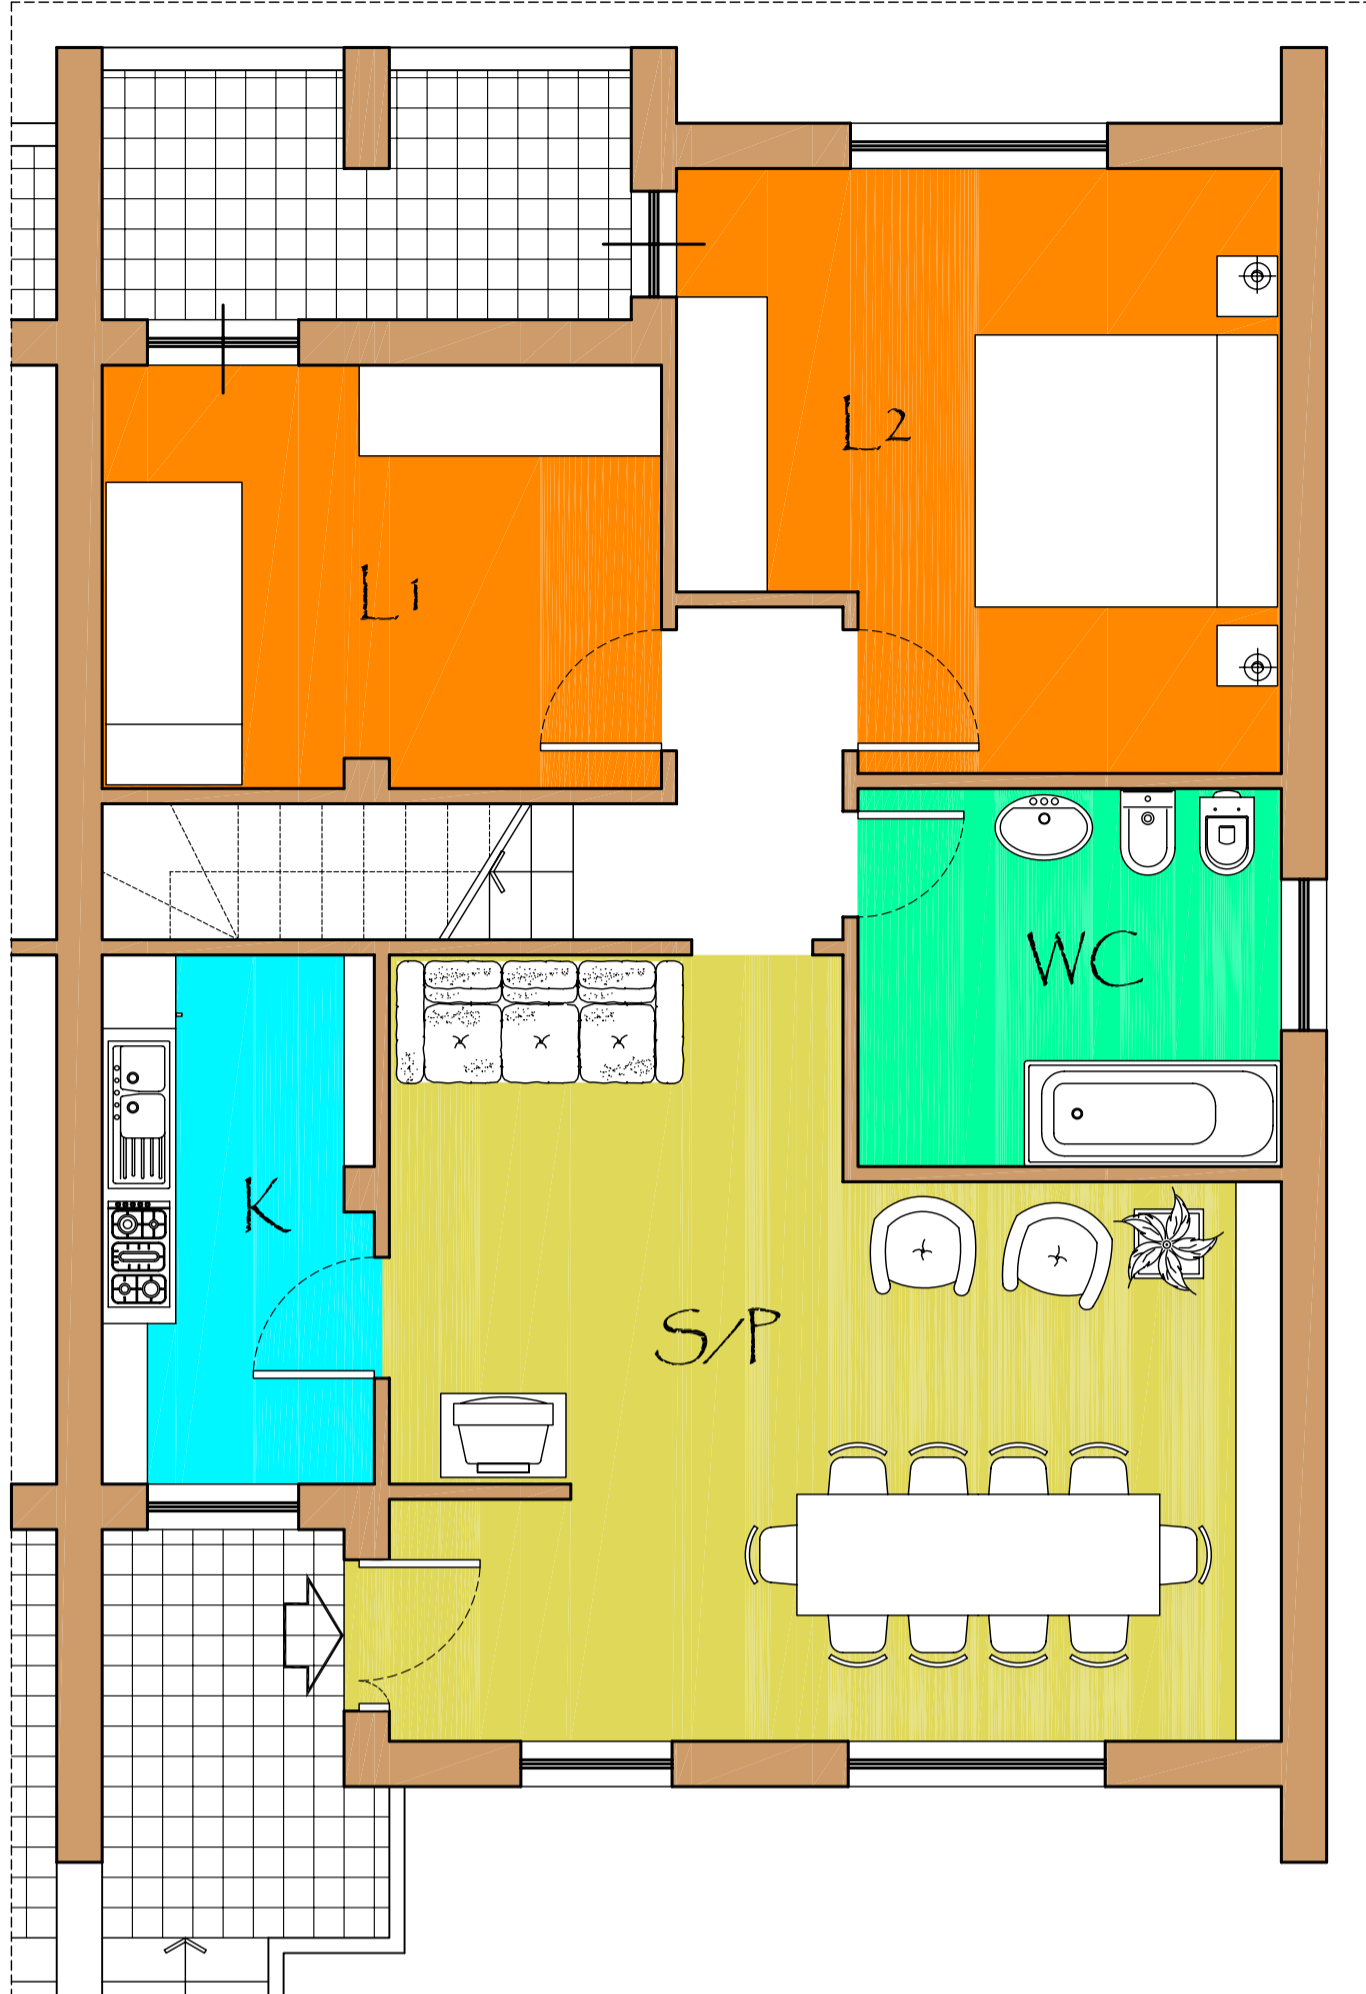

Residenza G

Piano primo Superficie 84 mq.

Piano sottotetto Superficie 63 mq.